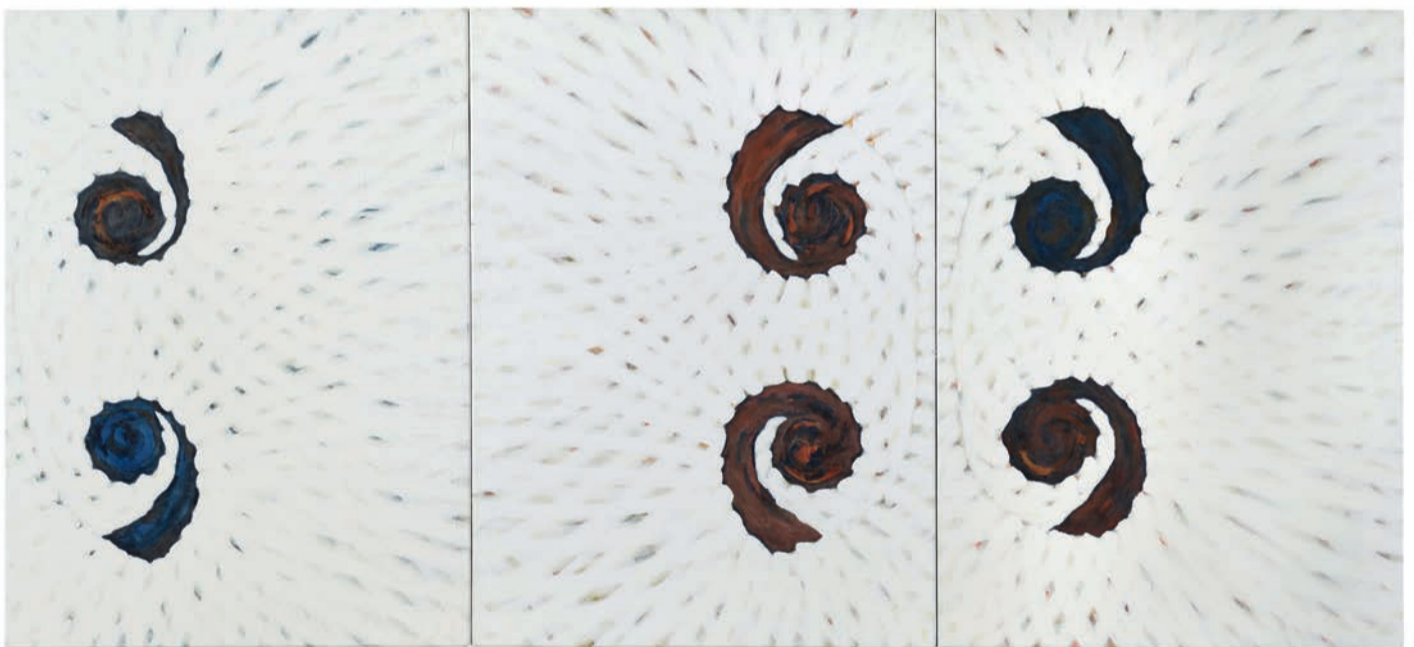

KUNSTRAUM AM PFARRHOF LEITERSHOFEN

Herbert Maier,
geboren 1959,
lebt und arbeitet in
Freiburg i. Br.

KUNSTRAUM AM PFARRHOF LEITERSHOFEN

Barocke St. Oswald-Kirche, Pfarrhof aus dem 17. Jahrhundert und moderne Architektur im Bauhausstil schaffen eine einmalige Atmosphäre, bildende Kunst erlebbar zu machen. Im Mittelpunkt der Aktivitäten des Kunstraums Am Pfarrhof Leitershofen stehen Ausstellungen zeitgenössischer Kunst und ein regelmäßig wechselnder Einblick in die Sammlung des 2019 verstorbenen Malers und Galeristen Konrad Oberländer. Der Kunstraum Am Pfarrhof Leitershofen wird von der mk Medienmanufaktur in Kooperation mit der Atelier-Galerie Oberländer betrieben.