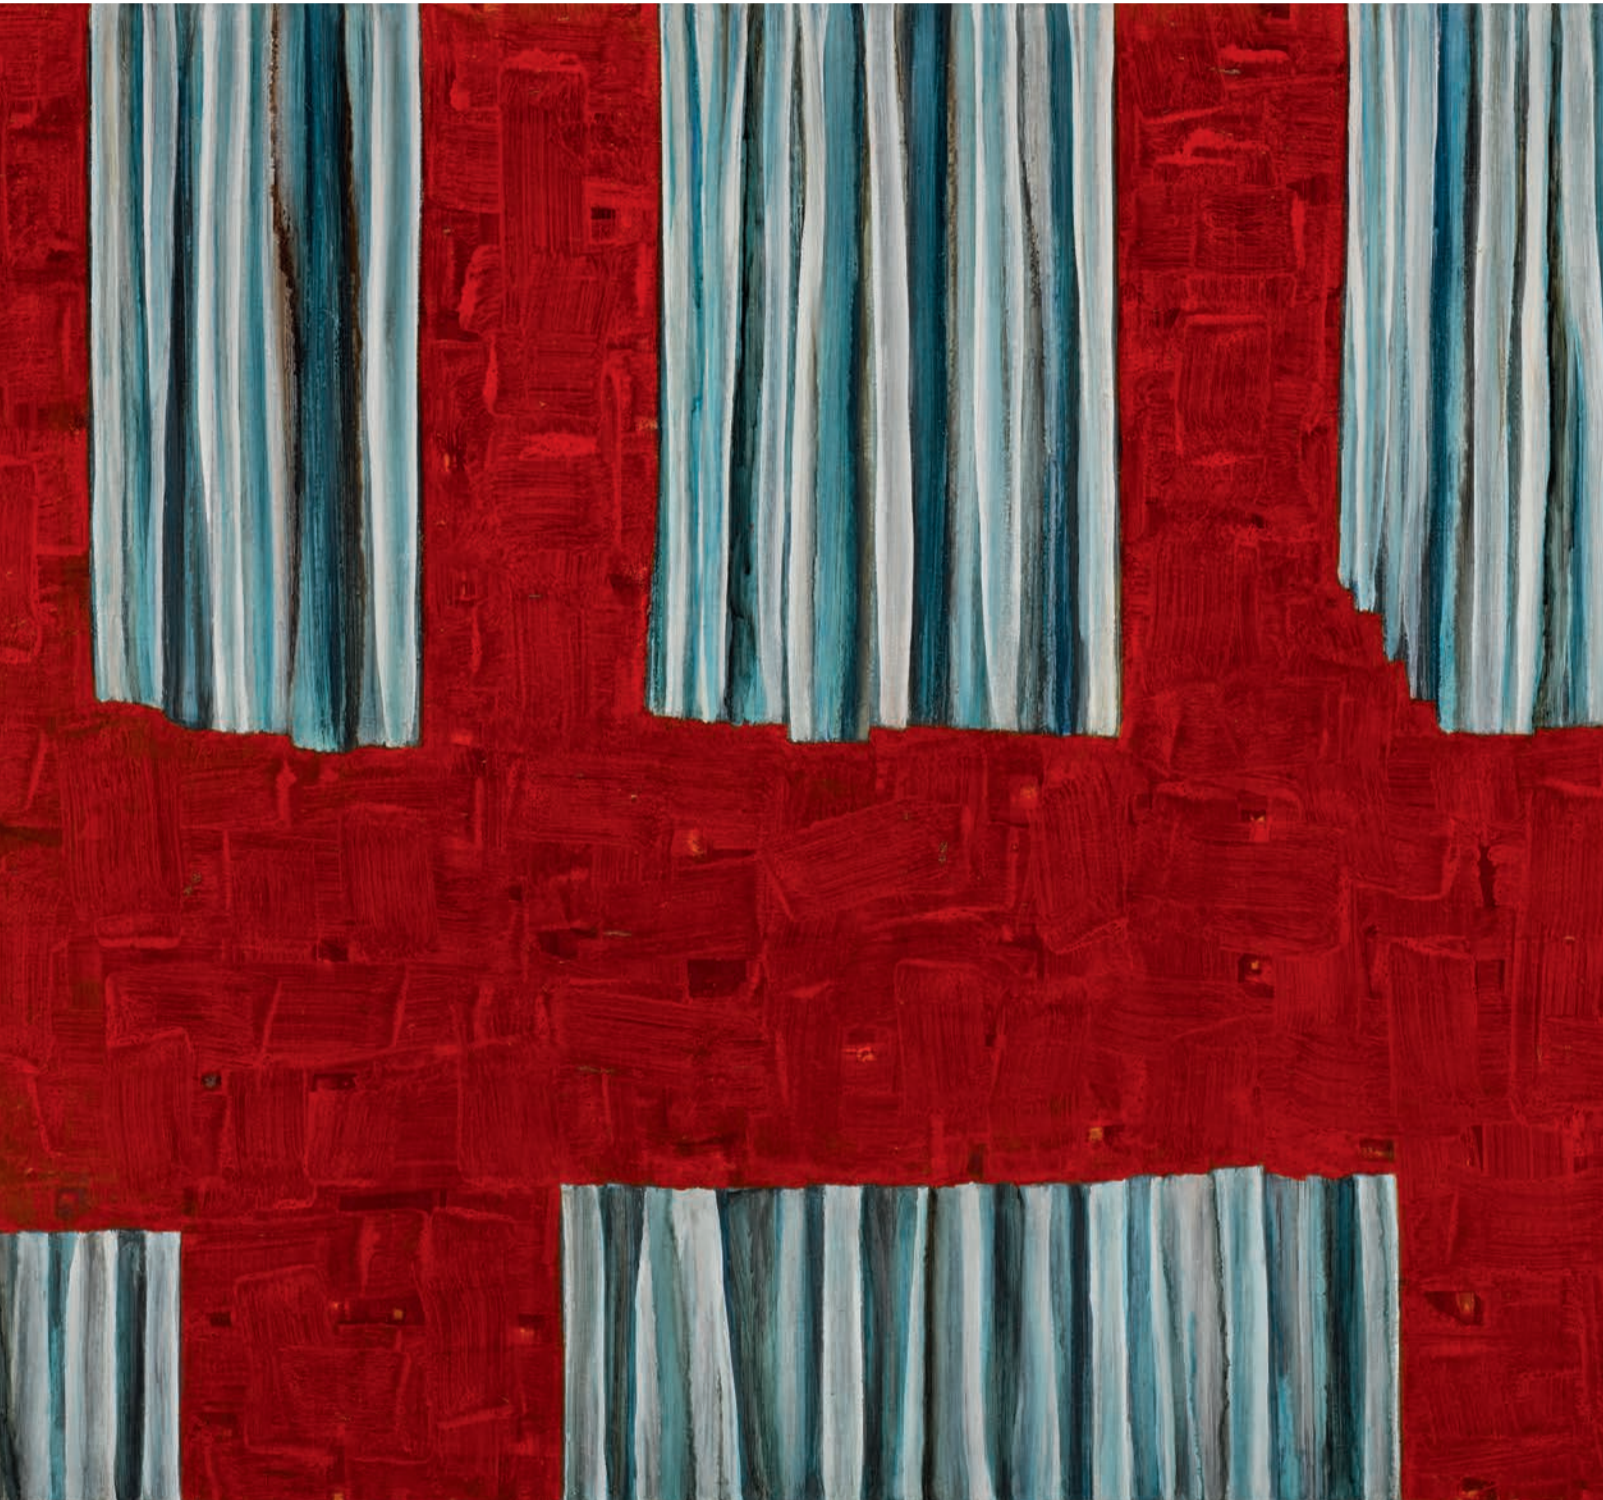

Herbert Maier

Window Paintings

30. JANUAR – 27. MÄRZ 2022

im Kunstraum Am Pfarrhof Leitershofen,
Bergstraße 3, 86391 Stadtbergen
Vernissage am 30. Januar, 15 Uhr. Der Künstler ist anwesend.

Öffnungszeiten: Samstag und Sonntag 15.00 bis 18.00 Uhr
oder nach telefonischer Vereinbarung unter 0170 40 900 15