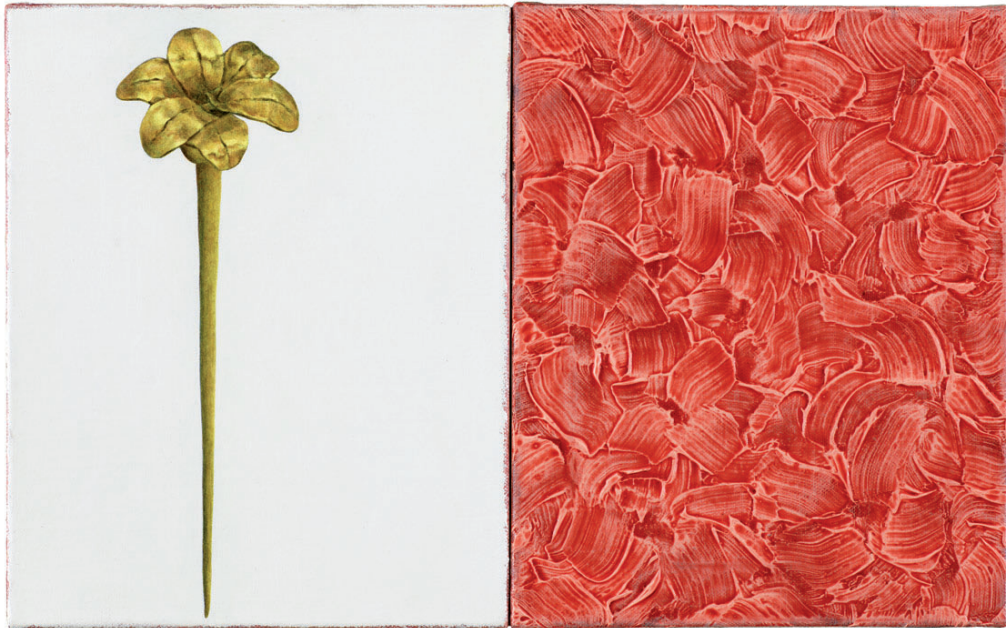

HERBERT X. MAIER

MALEREI UND ARBEITEN AUF PAPIER

WEITERE INFORMATIONEN
ZU UNSEREM VEREIN UND ZU
WEITEREN VERANSTALTUNGEN
FINDEN SIE UNTER:

WWW.ZELLER-KUNSTWEGE.DE

Zeller
Kunst
Wege

Zeller
Kunst
Wege

AUSSTELLUNG: 14.04. – 01.05.
VERNISSAGE: 14.04. | 18:30
RUNDOFEN | ZELL A. H.

WWW.ZELLER-KUNSTWEGE.DE

HERBERT X. MAIER MALEREI UND ARBEITEN AUF PAPIER

Maiers Bilder oszillieren um zwei scheinbar entgegengesetzte Pole. Einerseits wird ein empirischer Gegenstand malerisch nach seiner Form befragt und erscheint ohne seinen Kontext und meist stark vergrößert in einem vielschichtigen Aufbau mit transparenten Farblasuren als Farbenraumkörper. Diametral dazu entstehen Farbenraumkörper aus rein malerischen Mitteln, aus Flächen und Farben, die sich über Monate hinweg in unzähligen Lasurschichten zur Dinglichkeit verdichten. Beide Bildtypen werden komplementär konfrontiert, oft als Doppelbilder. In ihrem Schnittpunkt ist der Betrachter verortet, er hält den Spannungsbogen der scheinbaren Widersprüche.